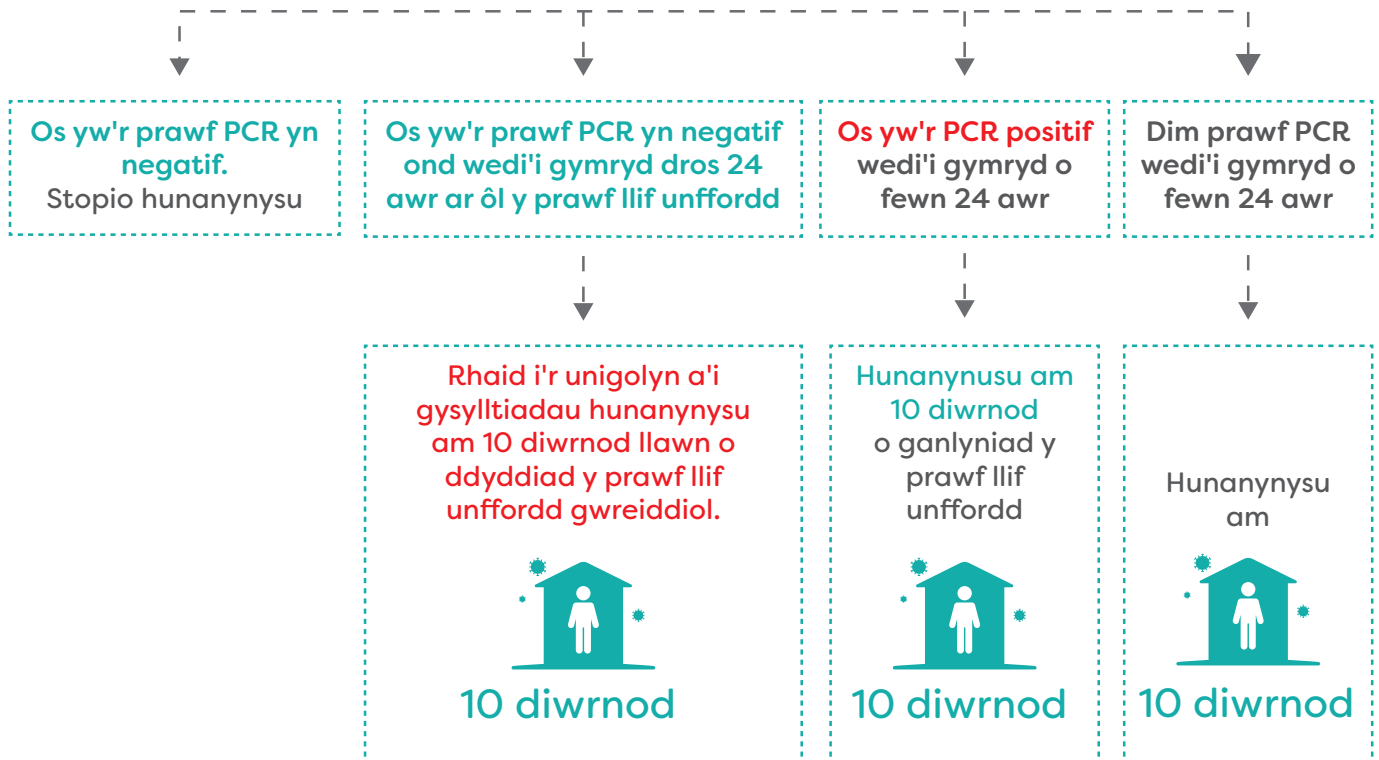

# Beth i'w wneud os cewch ganlyniad positif i brawf llif unffordd

Marciau canlyniadau prawf llif unffordd o fewn 30 munud	Canlyniad negatif	Canlyniad positif	Canlyniadau annilys
	<p>Rh Rheolydd (Rh) T Prawf (P)</p>	<p>Rh Rh T T</p>	<p>Rh Rh T T</p>

## Prawf llif unffordd positif

Rhaid hunanynysu yn syth am 10 diwrnod a chael prawf PCR o fewn 24 awr

Am ragor o wybodaeth ewch i [llyw.cymru/hunanynysu](https://llyw.cymru/hunanynysu)